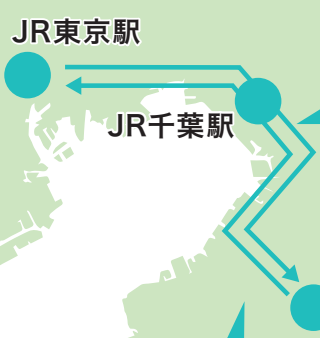

# 列車&クラブバスで スムーズに到着!

東京駅  
↓  
内房線五井駅まで  
約**60分!** 総武快速で

# 列車で Golf!!

五井駅から  
**700円**

養老川西広板羽目堰附近を走るキハ200形

行き		
列車でGOLF!以外のお客様もご利用頂けます。送迎をお申込みください。		
東京駅	5:21発	5:59発 <small>(平日6:00)</small>
↓	<small>総武快速君津行</small>	<small>総武快速千葉行</small>
千葉駅	6:00発	6:44発
↓	<small>直通</small>	<small>快速木更津行にのりかえ</small>
五井駅	6:35発	7:12発
↓	<small>小湊鉄道</small>	
上総牛久駅	7:03着	7:40着 <small>(土休日7:02)</small>
↓	<small>クラブバスで約15分</small>	
ゴルフ場	7:25頃着	8:00頃着