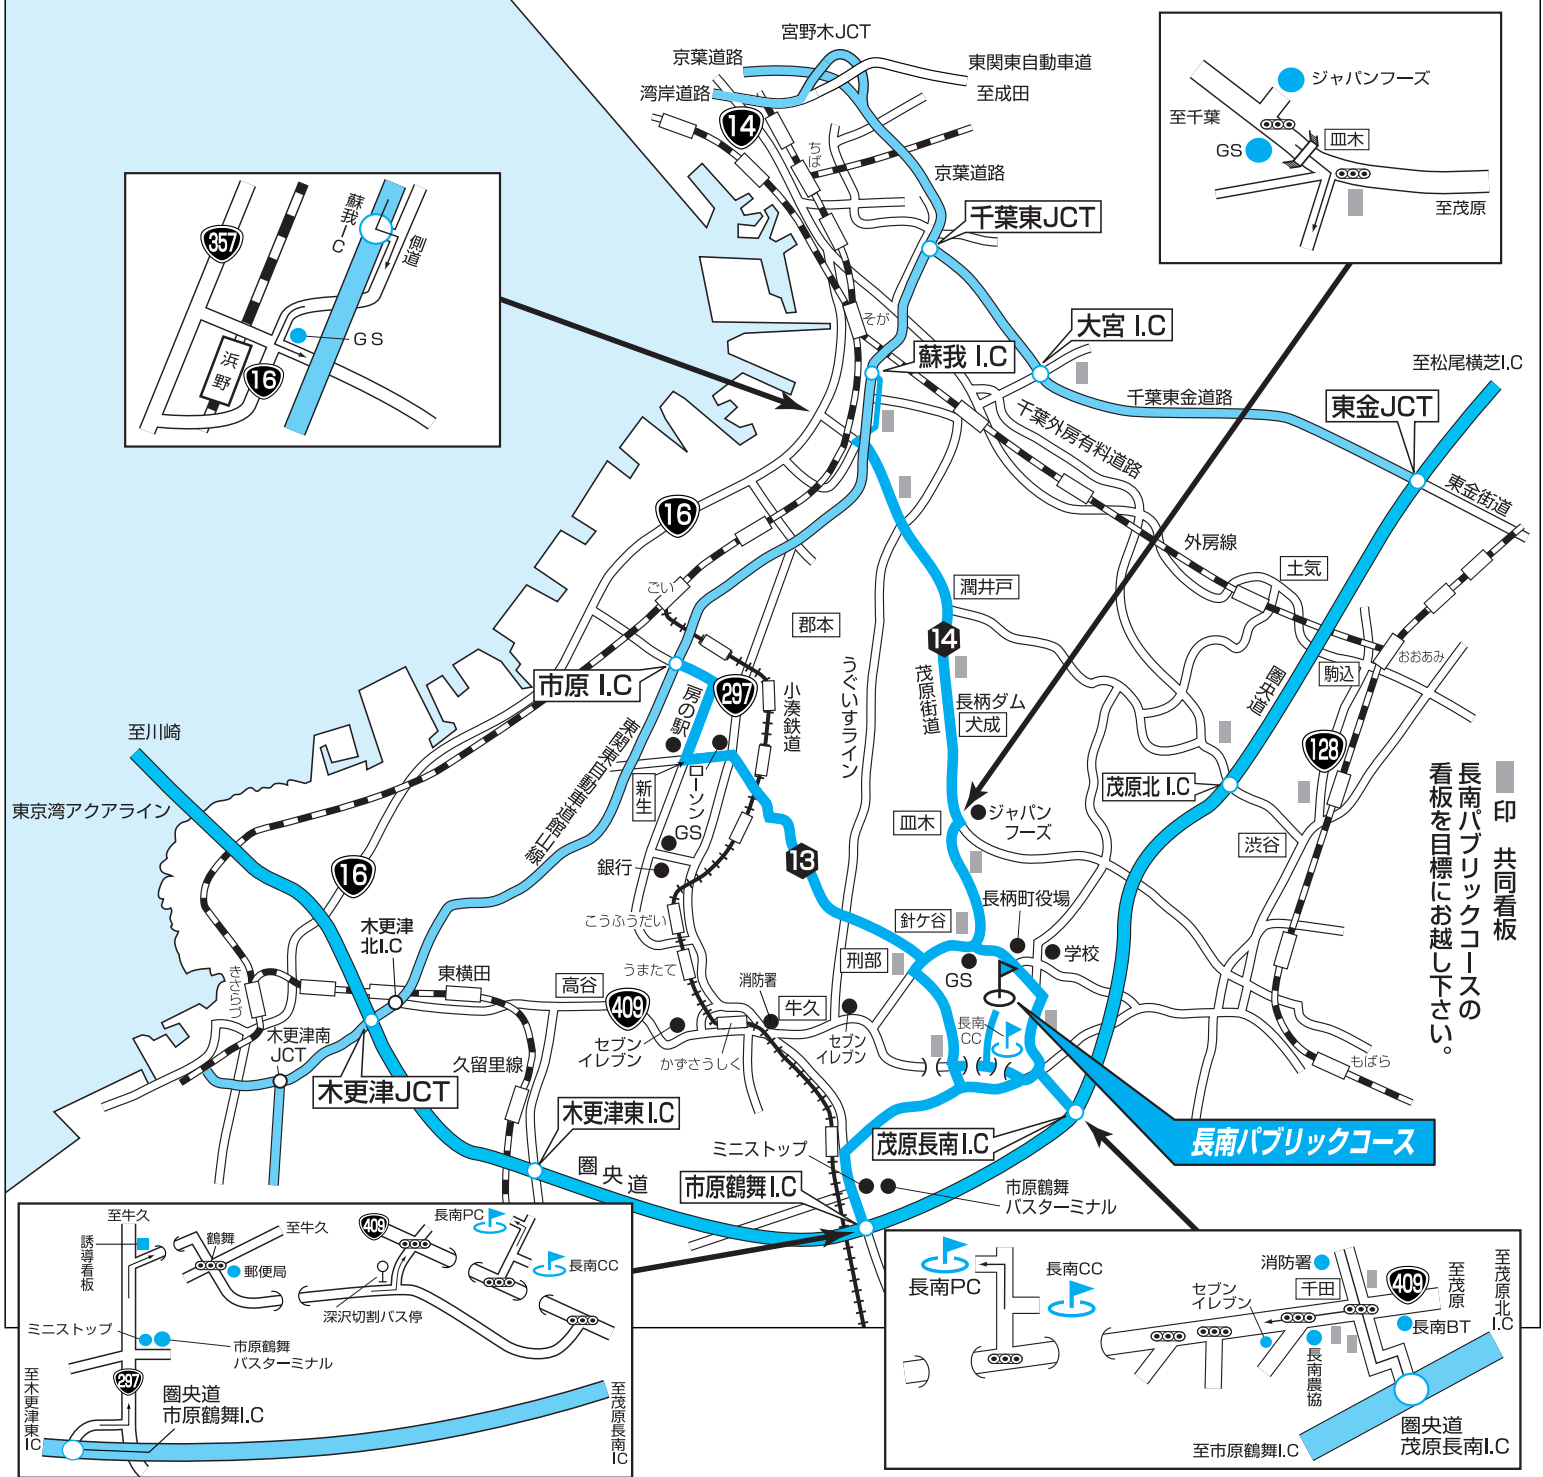

# 交通のご案内 ~ 圏央道開通で さらに便利に! ~

印 共同看板  
長南パブリックコースの  
看板を目標にお越し下さい。

- お車では
  - ① 川崎浮島 JCT アクアライン15分 → 木更津 JCT 圏央道19分 → 市原鶴舞 I.C. 圏央道6分 → 茂原長南 I.C. 5分
  - ② 東京 京葉道路 → 千葉東 JCT 千葉東金道路 → 東金 JCT 圏央道18分 → 茂原長南 I.C. 5分
  - ③ 東京 京葉道路 → 蘇我 I.C. 茂原街道 → 皿木 → 針ヶ谷
  - 東京 京葉道路・館山道 → 市原 I.C. 国道297 → 新生 → 刑部
- 電車では
  - 東京 JR内房線特急40分 → 五井駅 長南 CC・PCのクラブバスにご乗車下さい。(約35分)
- 高速バスでは
  - 横浜駅東口 BT 7:00 (18番乗り場) アクアライン高速バス約55分 毎日運行 → 市原鶴舞 BT 7:55 クラブバス9分

※所要時間は目安であり、道路状況等により異なります。高速バスは道路状況・気象状況等によりやむをえず遅延・運休する場合がございます。予めご了承ください。